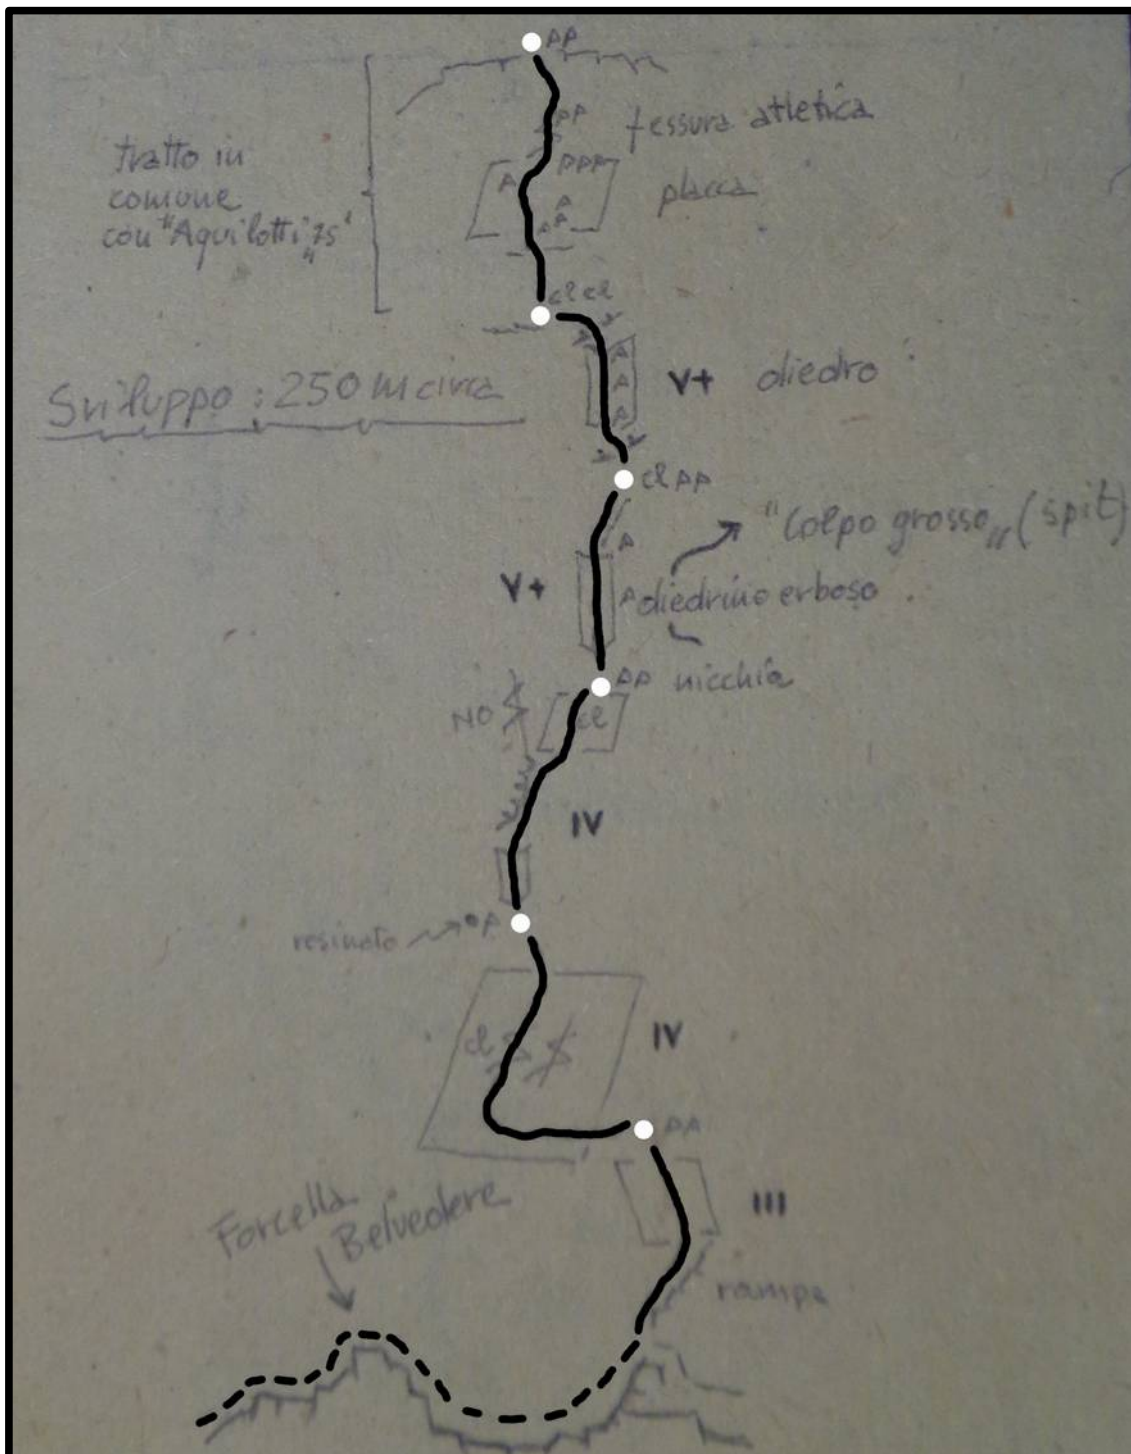

## GRAN SASSO - II Spalla

### "Ombre rosse"

(Antonioli-Cutolo-Bellotti-Battimelli-Gambini-Frezzotti; 1977)

Facile arrampicata su roccia ottima, come quasi sempre alla II Spalla; competamente attrezzata.

**Da sinistra a destra:**

Marsili-Sivitilli (ROSSO) - San Zenobio (BIANCO) - Ombre Rosse (BLU) - Il principe ranocchio (GIALLO) - Colpo Grosso (ROSA) - L'ultimo sole (MARRONE CHIARO) - La notte delle streghe (VIOLA) - Immaginazione al potere (ROSA CHIARO) - Aquilotti '75 (NERO) - Maria Grazia Mondanelli (AZZURRO) - Placche di Manità (MARRONE SCURO)

**“OMBRE ROSSE”** (tracciato in AZZURRO)